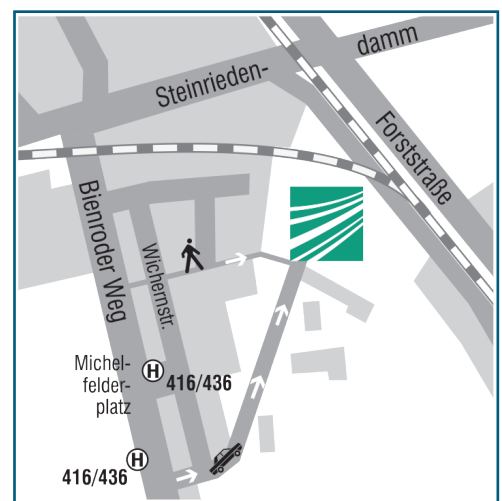

Anfahrtsplan

Ihr Weg zum Fraunhofer WKI

Anreise mit dem PKW

Über die Autobahn A 2, Ausfahrt **Braunschweig-Flughafen**, Richtung **Bienrode/Kralenriede**, am zweiten Kreisell die zweite Ausfahrt, nächste Ampelkreuzung rechts einbiegen in den **Steinriedendamm**, der Vorfahrtstraße folgen bis zur Fußgängerampel hinter **Michelfelder Platz**, dort links einbiegen.

Anreise mit Bus und Bahn ab Hbf

Ab Braunschweig Hbf mit dem Bus Linie **436** (Richtung **Kralenriede Steinriedendamm**) bis

Michelfelderplatz, dann 5 Minuten zu Fuß

bis zum Fraunhofer WKI. Alternativ: Buslinie **419** (Richtung Hauptbahnhof) bis **Jasperallee**, weiter mit dem Bus Linie **416** (Richtung Kralenriede Wartheweg) bis zum **Michelfelderplatz**.

Anreise mit dem Flugzeug

Ab Flughafen Hannover, mit der S-Bahn **S5** bis Hannover Hbf (ca. 17 Minuten), von dort mit dem Zug bis Braunschweig Hbf. Weiter siehe »Anreise mit Bus und Bahn ab Hbf«.

Kontakt